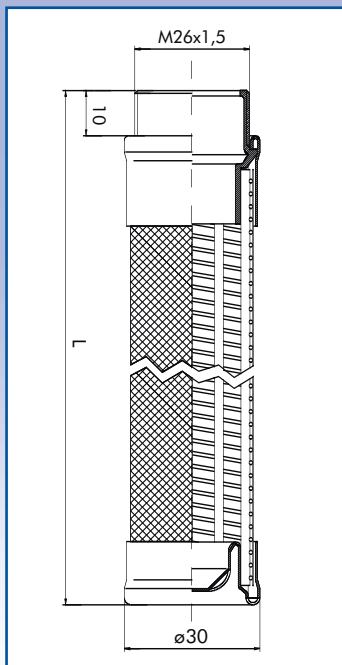

Intercambiabilità - Interchangeability BOLL & KIRCH

**FILTRO CANDELA TIPO 1
 FILTER CANDLE TYPE 1**

**TERMINALE CHIUSO
 CLOSED END**

**TERMINALE FILETTATO
 THREAD END**

Indicare le caratteristiche richieste
 Please tick your requirements

Lunghezza - Length

L..... mm

Grado di filtrazione - Micron rating

- 31 μ
- 40 μ
- 48 μ
- 80 μ
- 100 μ
- 500 μ
- μ

**FILTRO CANDELA TIPO 2
 FILTER CANDLE TYPE 2**

Indicare le caratteristiche richieste
 Please tick your requirements