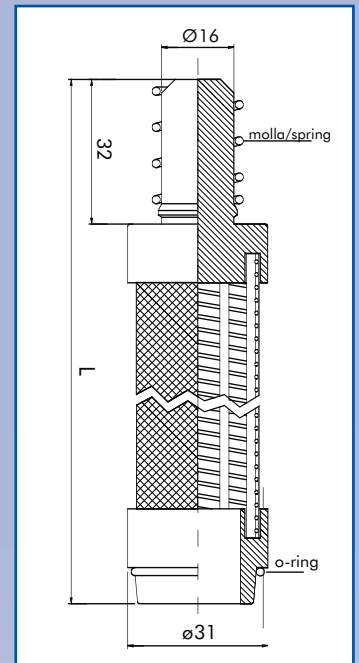

Intercambiabilità - Interchangeability BOLL & KIRCH

**FILTRO CANDELA TIPO 1
 FILTER CANDLE TYPE 1**

**TERMINALE CHIUSO
 CLOSED END**

**TERMINALE FILETTATO
 THREAD END**

Indicare le caratteristiche richieste
 Please tick your requirements

Lunghezza - Length

L..... mm

Grado di filtrazione - Micron rating

- 31 μ
- 40 μ
- 48 μ
- 80 μ
- 100 μ
- 500 μ
- μ

**FILTRO CANDELA TIPO 2
 FILTER CANDLE TYPE 2**

Indicare le caratteristiche richieste
 Please tick your requirements

Lunghezza - Length

L..... mm

Grado di filtrazione - Micron rating

- 31 μ
- 40 μ
- 48 μ
- 80 μ
- 100 μ
- 500 μ
- μ

www.filtrec.com

**TERMINALE CON MOLLA
 SPRING END**

**TERMINALE CON O-RING
 O-RING END**